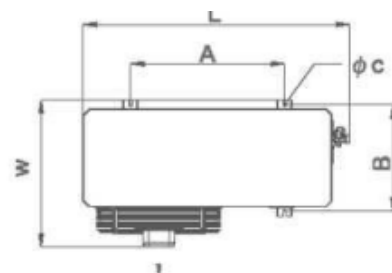

направление потока воздуха

Модель	Производительность по теплообмену, кВт	Объем трубы, л	Вентилятор			Размер, мм					Масса, кг
	R404A		Мощность, Вт	Расход воздуха, м ³ /ч	Ø вентилятора, мм	L x W x H	(A+D) x B	Ø С	Ø впуска	Ø выпуска	
KGMK007-L1/B	6.71	1.2	250	5114	450	1038 x 571 x 783	600 x 414	11	10	16	42
KGMK009-L1/B	7.94	1.5	250	5004	450	1038 x 571 x 783	600 x 414	11	10	16	42
KGMK010-L1/B	9.27	1.9	250	4771	450	1038 x 571 x 783	600 x 414	11	10	16	45
KGMK015-L2/B	13.6	2.2	2 x 250	10114	450	1038 x 571 x 1233.5	600 x 414	11	12	19	62
KGMK016-L2/B	14.7	2.5	2 x 250	10009	450	1038 x 571 x 1233.5	600 x 414	11	12	19	63
KGMK018-L2/B	16.8	3.0	2 x 250	9628	450	1038 x 571 x 1233.5	600 x 414	11	12	19	65