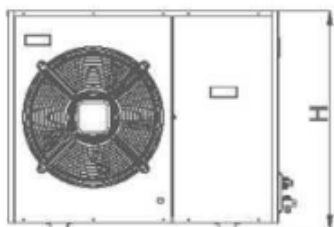

направление потока воздуха

Модель	Производительность по теплообмену, кВт	Объем трубы, л	Вентилятор			Размер, мм					Масса, кг
	R404A		Мощность, Вт	Расход воздуха, м ³ /ч	Ø вентилятора, мм	L x W x H	(A+D) x B	Ø С	Ø впуска	Ø выпуска	
KGMK007-L1/B	6.71	1.2	250	5114	450	1038 x 571 x 783	600 x 414	11	10	16	42
KGMK009-L1/B	7.94	1.5	250	5004	450	1038 x 571 x 783	600 x 414	11	10	16	42
KGMK010-L1/B	9.27	1.9	250	4771	450	1038 x 571 x 783	600 x 414	11	10	16	45
KGMK015-L2/B	13.6	2.2	2 x 250	10114	450	1038 x 571 x 1233.5	600 x 414	11	12	19	62
KGMK016-L2/B	14.7	2.5	2 x 250	10009	450	1038 x 571 x 1233.5	600 x 414	11	12	19	63
KGMK018-L2/B	16.8	3.0	2 x 250	9628	450	1038 x 571 x 1233.5	600 x 414	11	12	19	65