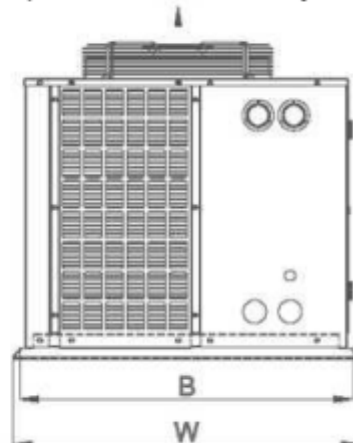

направление потока воздуха

направление потока воздуха

направление потока воздуха

Модель	Производительность по теплообмену, кВт	Объем трубы, л	Вентилятор			Размер, мм				Масса, кг
	R404A		Мощность, Вт	Расход воздуха, м³/ч	Ø вентилятора, мм	L x W x H	(A+D) x B	Ø С	Ø впуска	
KGUK017-L1/A	15.3	3.2	600	8539	550	918 x 820 x 858	650 x 790	13	22	88
KGUK018-L2/A	16.2	4.3	2 x 180	7592	400	1168 x 875 x 900	745 x 835	13	28	107
KGUK023-L2/A	21.2	5.0	2 x 250	10505	450	1430 x 925 x 900	1145 x 885	13	28	132
KGUK030-L2/A	27.6	6.2	2 x 390	12736	500	1430 x 975 x 900	1045 x 975	13	28	144
KGUK033-L2/A	30.6	7.1	2 x 390	13026	500	1430 x 1045 x 900	1040 x 1005	13	28	151
KGUK041-L2/A	37.6	8.5	2 x 600	16225	550	1530 x 1075 x 1030	1140 x 1035	13	28	166
KGUK051-L2/A	46.4	10.5	2 x 780	19986	600	1630 x 1130 x 1110	1140 x 1090	13	28	200
KGUK053-L2/A	48.5	11.6	2 x 780	20165	600	1630 x 1130 x 1110	1140 x 1090	13	35	204