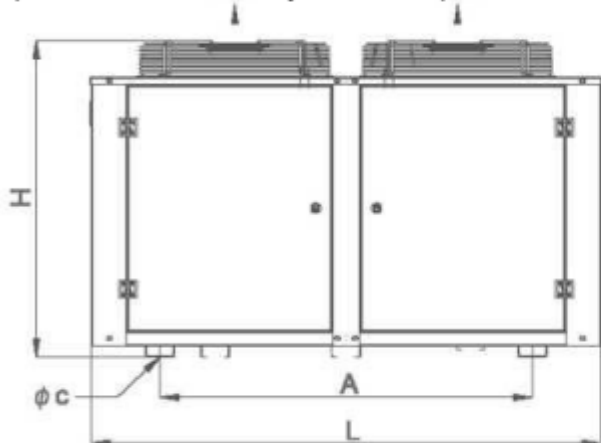

направление потока воздуха

направление потока воздуха

направление потока воздуха

Модель	Производительность по теплообмену, кВт	Объем трубы, л	Вентилятор			Размер, мм				Масса, кг
	R404A		Мощность, Вт	Расход воздуха, м³/ч	Ø вентилятора, мм	L x W x H	(A+D) x B	Ø С	Ø впуска	
KGUK017-L1/A	15.3	3.2	600	8539	550	918 x 820 x 858	650 x 790	13	22	88
KGUK018-L2/A	16.2	4.3	2 x 180	7592	400	1168 x 875 x 900	745 x 835	13	28	107
KGUK023-L2/A	21.2	5.0	2 x 250	10505	450	1430 x 925 x 900	1145 x 885	13	28	132
KGUK030-L2/A	27.6	6.2	2 x 390	12736	500	1430 x 975 x 900	1045 x 975	13	28	144
KGUK033-L2/A	30.6	7.1	2 x 390	13026	500	1430 x 1045 x 900	1040 x 1005	13	28	151
KGUK041-L2/A	37.6	8.5	2 x 600	16225	550	1530 x 1075 x 1030	1140 x 1035	13	28	166
KGUK051-L2/A	46.4	10.5	2 x 780	19986	600	1630 x 1130 x 1110	1140 x 1090	13	28	200
KGUK053-L2/A	48.5	11.6	2 x 780	20165	600	1630 x 1130 x 1110	1140 x 1090	13	35	204